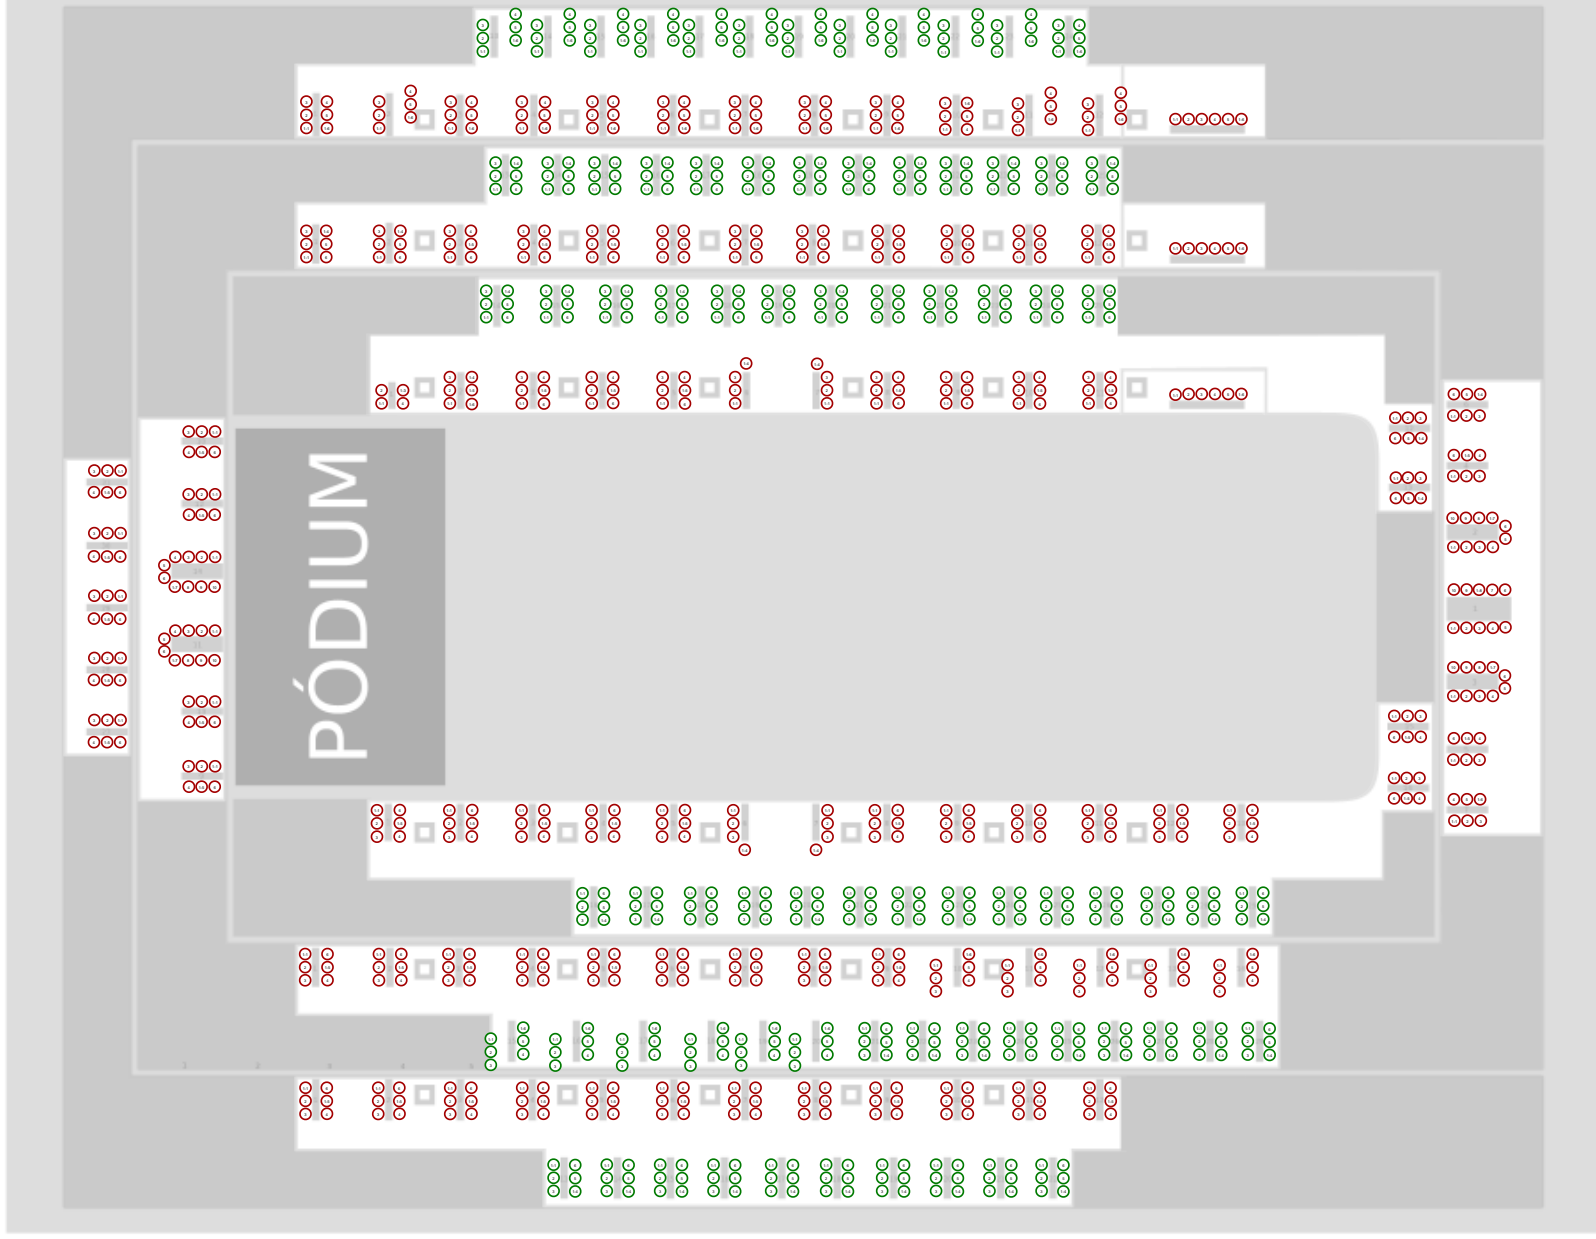

# MÍSTA V RÁMCI STOLŮ A LÓŽÍ NEJSOU ČÍSLOVANÁ!

2. GA

1. GA

P GA

Dostupné

Prodáno

Rezervováno

Blokováno

Dead

CENOVÉ KATEGORIE

TYPY CENY

KÓDY BLOKACÍ

<input checked="" type="checkbox"/>	CENOVÁ KATEGORIE	BARVA	POČET MÍST
<input checked="" type="checkbox"/>	GA, Stání		1446
<input checked="" type="checkbox"/>	PO1, 1. pořadí		612
<input checked="" type="checkbox"/>	PO2, 2. pořadí		456